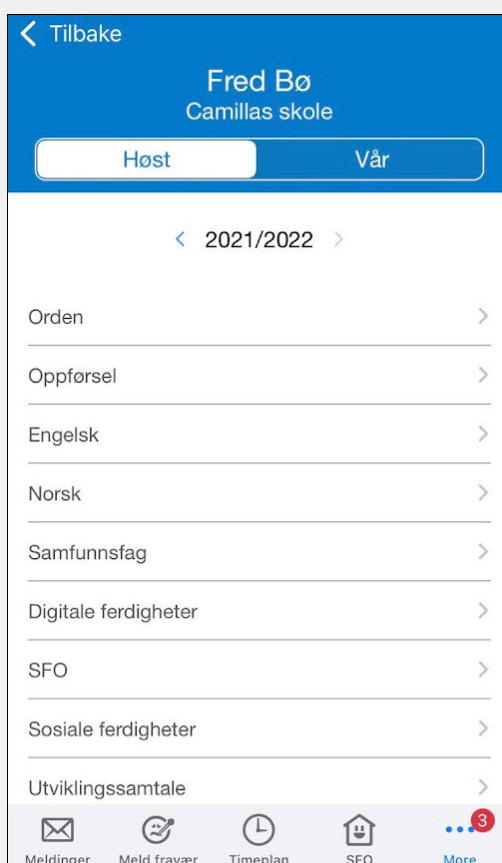

Informasjon

Problem

Løsning Vurdering ligger nederst til høyre i appen, eventuelt under 'More' (kommer an på hvor mye funksjonalitet kommunen har aktivert i appen). Under 'Vurdering' kan man velge mellom termin (Høst/Vår) og bla seg tilbake til tidligere skoleår. Vurderingsområdene listes etter

1. Vurderingsområde med ulest vurdering
2. Orden/Oppførsel
3. Fag
4. Egendefinert vurderingsområde

Man klikker seg videre inn under det vurderingsområdet man ønsker å lese. Dersom et vurderingsområde har både halvårsvurdering og undervisvurdering, vil man se det i neste skjermbilde og kan så velge hvilken man vil åpne. Nedenfor er undervisvurderingen åpnet.