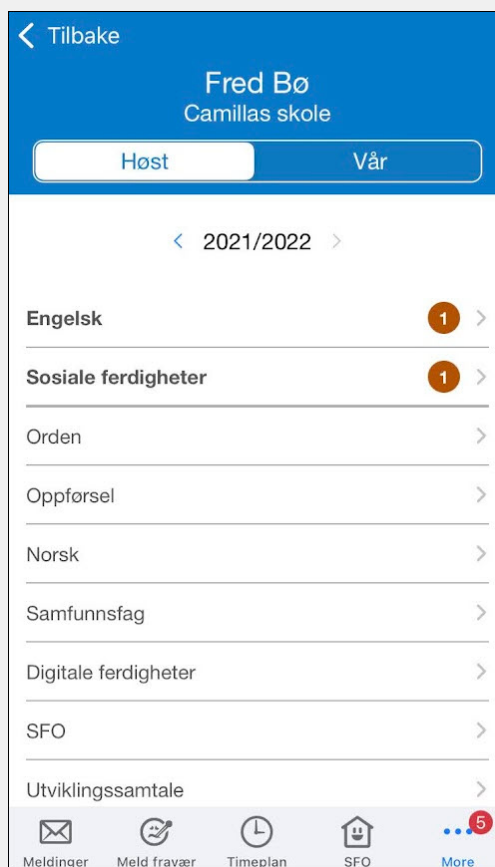

Informasjon

Problem

Løsning Vurdering ligger nederst til høyre i appen, eventuelt under 'More' (kommer an på hvor mye funksjonalitet kommunen har aktivert i appen). Under 'Vurdering' kan man velge mellom termin (Høst/Vår) og bla seg tilbake til tidligere skoleår. Vurderingsområdene listes etter

1. Vurderingsområde med ulest vurdering
2. Orden/Oppførsel
3. Fag
4. Egendefinert vurderingsområde

Man klikker seg videre inn under det vurderingsområdet man ønsker å lese. Dersom et vurderingsområde har både halvårsvurdering og undervisvurdering, vil man se det i neste skjermbilde og kan så velge hvilken man vil åpne. Nedenfor er undervisvurderingen åpnet.